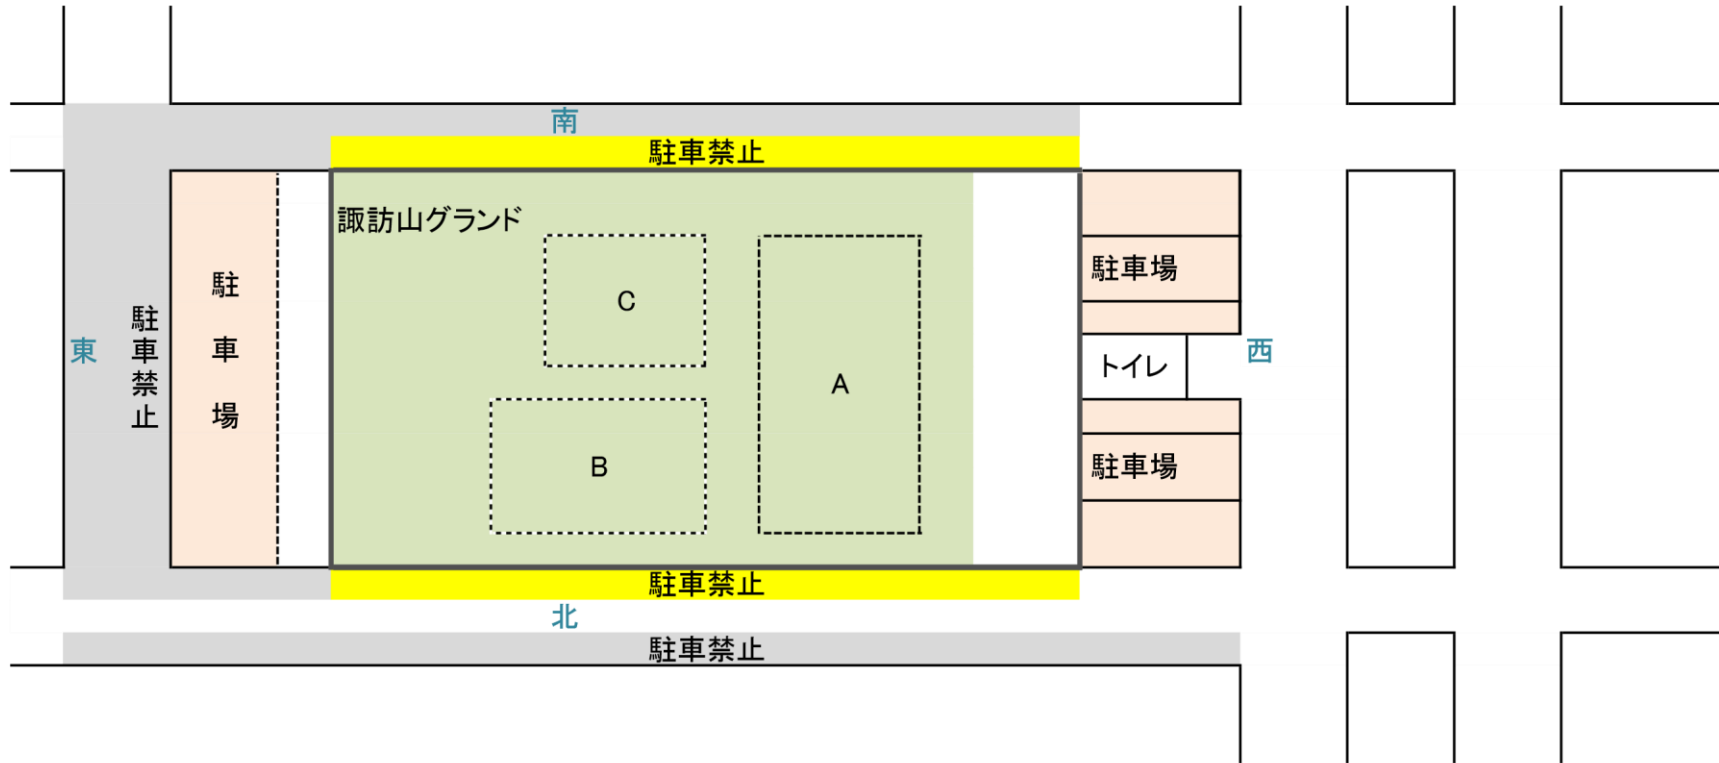

諏訪山グラウンド使用注意事項

《グラウンド注意事項》

- ・駐車禁止エリアには絶対駐車しないでください。
- ・選手控えテントはフェンス内側グラウンド内に設置してください。
- ・フェンス内側への入場者は選手他は、指導者・帯同審判・保護者合わせて10名までとする。
(10名までの指導者・帯同審判・保護者の人数は制限しません。)

・

・