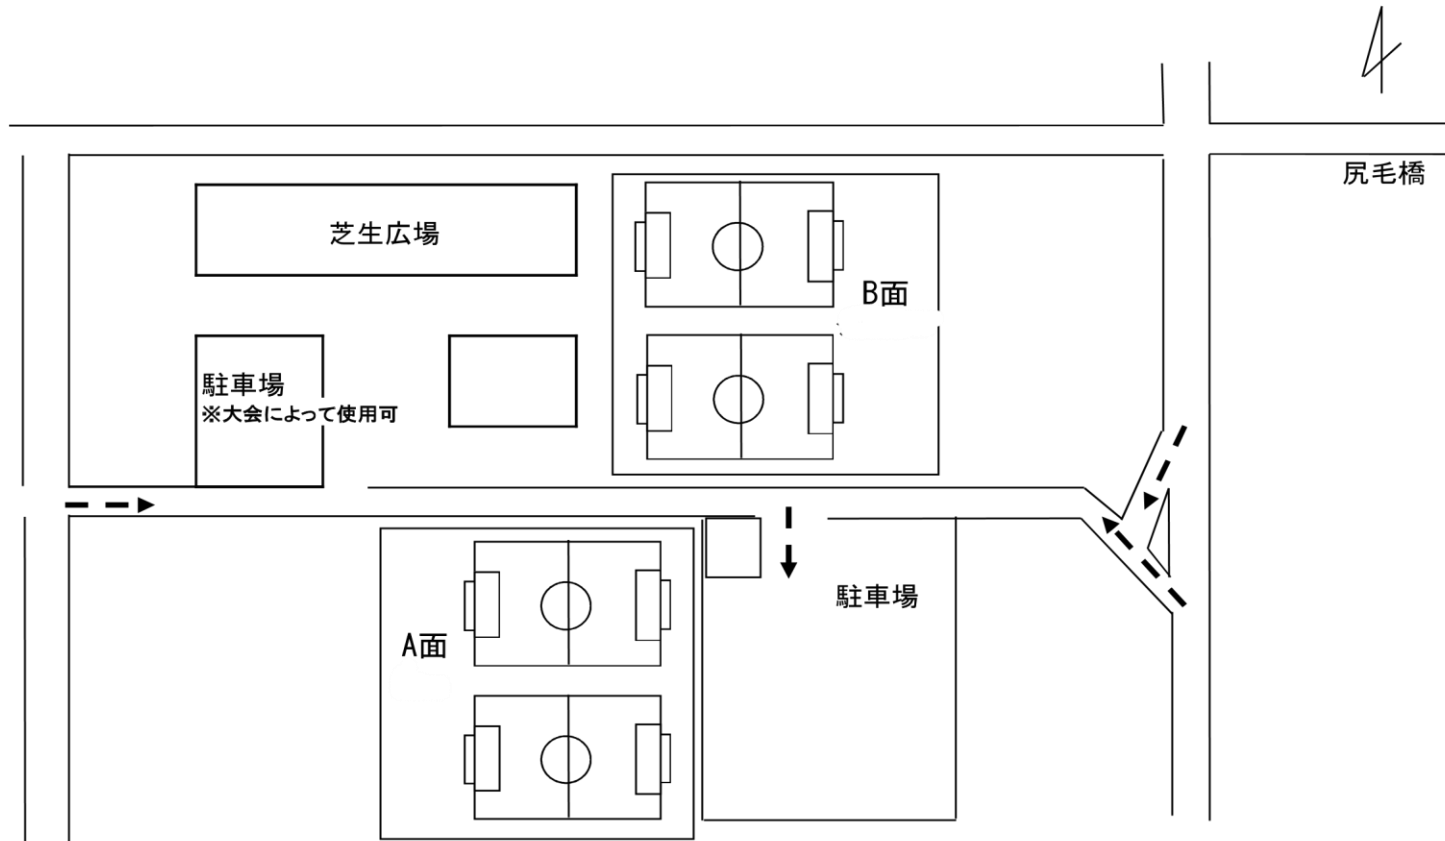

北西部グランド使用注意事項

グランド注意事項

- ・敷地内での喫煙は禁止する
- ・芝面にテント・椅子を持ち込む場合は足の部分にテニスボールを付ける
- ・A面・B面の間の道路での荷物の積み下ろしは禁止する
- ・A面・B面共にテントはフェンス内側に設置する
- ・グランドの選手控えテントは選手他、指導者・帯同審判・保護者合わせて10名までとする。
(10名までの指導者・帯同審判・保護者の人数は制限しません。)